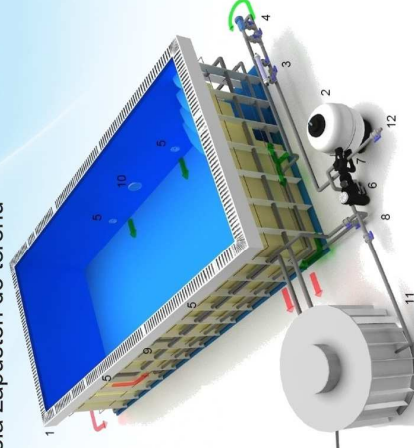

Konstruktivní řešení a celkové uspořádání je velmi variabilní. Těleso bazénu tvoří samostatný celek, a proto je příslušenství možné umístit např. v plastové či betonové šachtě nebo ve sklepě domu či zahradním domku poblíž bazénu. Jednou z největších výhod je však tvarová a rozměrová různorodost. To znamená, že téměř jakýkoli tvar bazénu je možný, s ohledem na konstrukci bazénu a fyzikální vlastnosti materiálu.

Naše bazénu se vyznačují vysokým stupněm technické a estetické úrovně s možností různorodého barevného provedení. Veškeré plastové díly jsou chráněny proti UV záření.

Výhody bazénů s přelivným žlábkem

- Hladina vody sahá až po horní hranu bazénu
- Voda i s nečistotami je po celém obvodu bazénu odváděna přelivným žlábkem do vyrovnávací nádrže, která je nedílnou součástí technologie filtrace, tím nedochází k tvorbě nečistot v podobě hladinové linky
- Samotný žlábek je kryt mřížkou, na kterou navazuje okolní terén, který je v jedné rovině s hladinou bazénu
- Bazén s přelivným žlábkem je zcela zapuštěn do terénu
- Údržba je ve srovnání s bazény se skimmerem výrazně snazší a rychlejší

základní tvary:

- 1 - přelivný žlábek
 - 2 - písková filtrace
 - 3 - tepelný výměník
 - 4 - úprava vody
 - 5 - trysky
 - 6 - čerpadlo
 - 7 - 6-ti cestný ventil
 - 8 - ventily
 - 9 - vysavač
 - 10 - podvodní osvětlení
 - 11 - vyrovnávací nádrž
 - 12 - odtok - odpad
- ↑ neupravená voda (sání)
↓ upravená voda (výtlak)