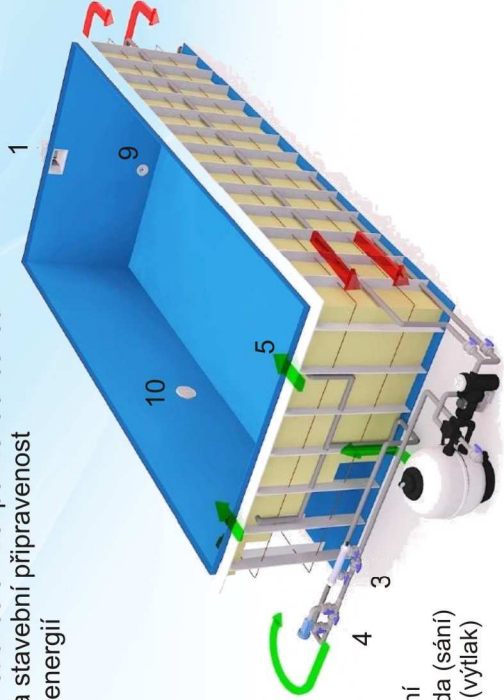

Výhody bazénů se skimmerem

- jednoduchá konstrukce s nižší pořizovací cenou
- nižší nároky na stavební přípravu
- nižší spotřeba energií